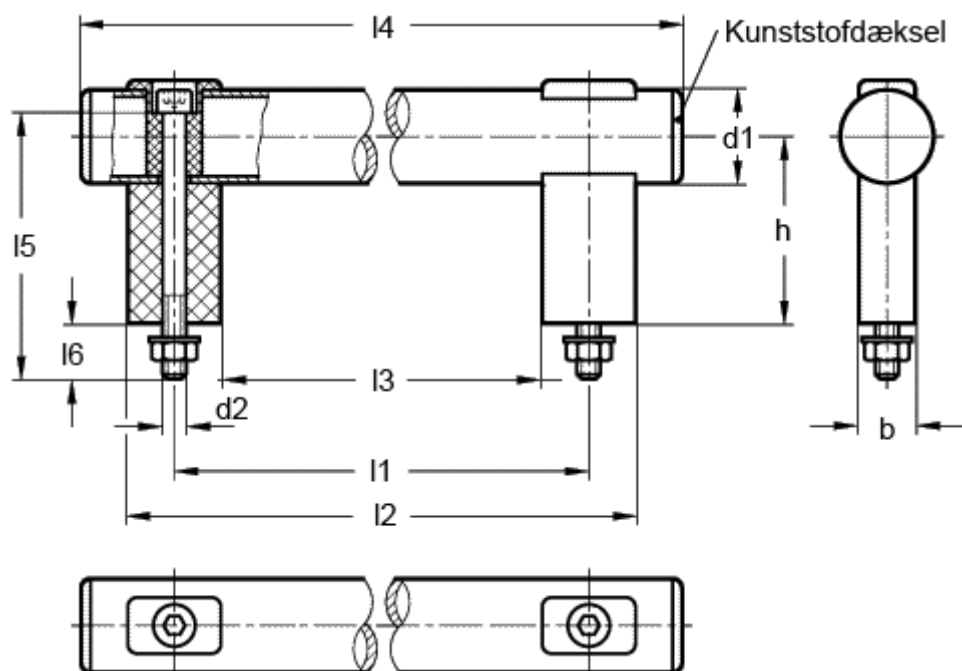

Varenummer: 20173600

Beskrivelse: E+G Rørgreb GN 666.1-30-M8-600-EL

Mål

b = 18	15 = 85
d1 = 30	16 = 17
d2 = M8	
h = 60	
11 = 600	
12 = 630	
13 = 570	
14 = 665	